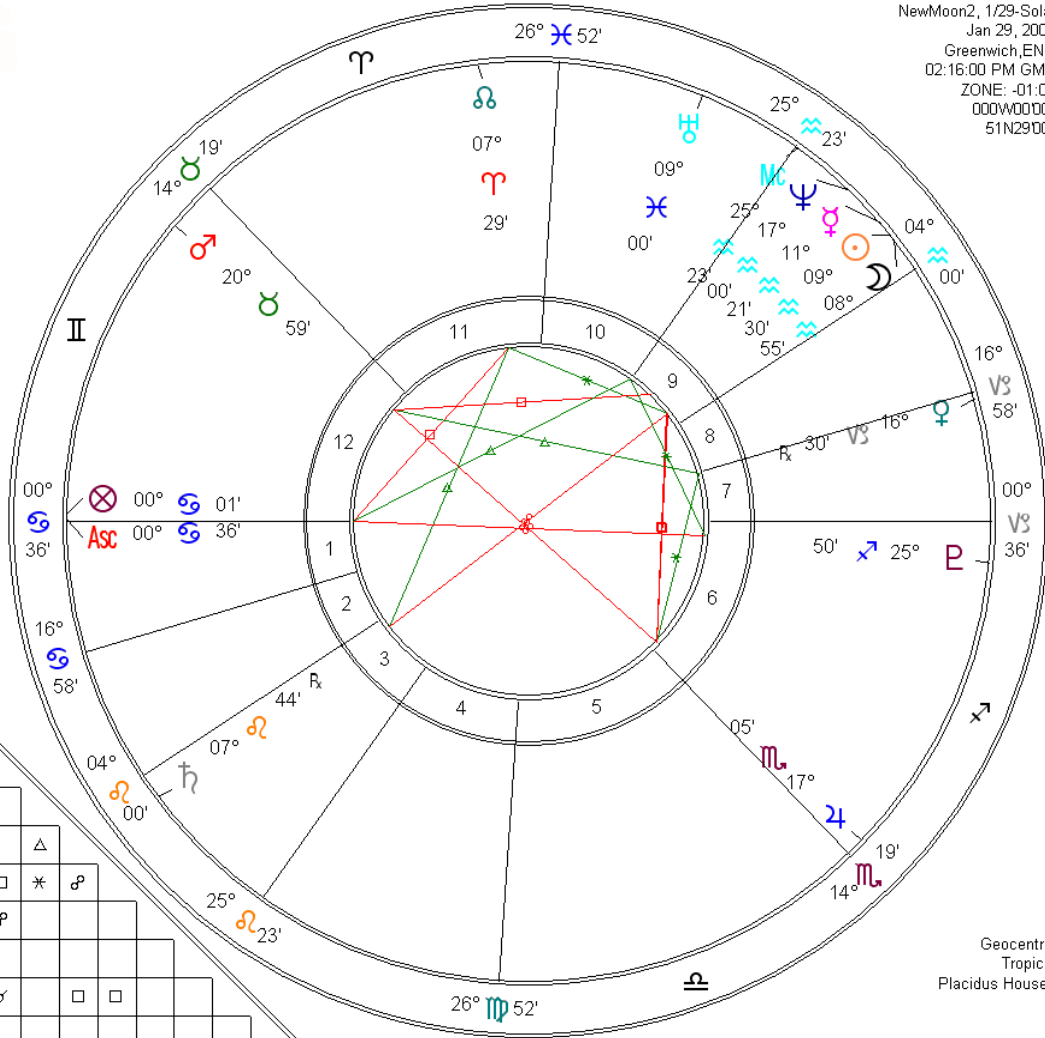

NewMoon2, 1/29-Solar
 Jan 29, 2006
 Greenwich,ENG
 02:16:00 PM GMD
 ZONE: -01:00
 000V0000"
 51N29D00"

Zodiac Signs	
♈	Aries
♉	Taurus
♊	Gemini
♋	Cancer
♌	Leo
♍	Virgo
♎	Libra
♏	Scorpio
♐	Sagittarius
♑	Capricorn
♒	Aquarius
♓	Pisces

♈	♉	♊	♋	♌	♍	♎	♏	♐	♑	♒	♓
♉	♊	♋	♌	♍	♎	♏	♐	♑	♒	♓	
♊	♋	♌	♍	♎	♏	♐	♑	♒	♓		
♋	♌	♍	♎	♏	♐	♑	♒	♓			
♌	♍	♎	♏	♐	♑	♒	♓				
♍	♎	♏	♐	♑	♒	♓					
♎	♏	♐	♑	♒	♓						
♏	♐	♑	♒	♓							
♐	♑	♒	♓								
♑	♒	♓									
♒	♓										
♓											
♈	♉	♊	♋	♌	♍	♎	♏	♐	♑	♒	♓
♉	♊	♋	♌	♍	♎	♏	♐	♑	♒	♓	
♊	♋	♌	♍	♎	♏	♐	♑	♒	♓		
♋	♌	♍	♎	♏	♐	♑	♒	♓			
♌	♍	♎	♏	♐	♑	♒	♓				
♍	♎	♏	♐	♑	♒	♓					
♎	♏	♐	♑	♒	♓						
♏	♐	♑	♒	♓							
♐	♑	♒	♓								
♑	♒	♓									
♒	♓										
♓											

Aspect Name	Exact	
♈	Conjunction	000°00'
♉	Opposition	180°00'
♊	Trine	120°00'
♋	Square	090°00'
♌	Sextile	060°00'

Aspects:					
♋	♌	0°06's	♌	♋	3°54's
♌	♍	0°15'a	♍	♌	3°60's
♍	♎	0°28'a	♎	♍	4°11's
♎	♏	0°35's	♏	♎	4°23's
♏	♐	0°35'a	♐	♏	4°29's
♐	♑	1°11's	♑	♐	4°38'a
♑	♒	1°26's	♒	♑	5°38'a
♒	♓	1°46's	♓	♒	5°44'a
♓	♈	1°52's	♈	♓	7°28'a
♈	♉	2°01's	♉	♈	7°30'a
♉	♊	2°27'a	♊	♉	7°36'a
♊	♋	3°37's	♋	♊	8°05'a
♋	♌	3°52's	♌	♋	8°11'a